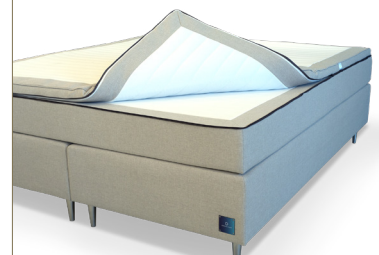

AYA 01 | Smart Bed

AYA 01

AYA 01 är den första modellen i Sleeping Worlds sängkollektion. Sängarna byggs för att ge dig skön och hälsosam sömn. Sängen är smart och uppkopplad och har individuellt verkande fjäderssystem i två lager och tre zoner, för att ge din kropp avlastning och vila. Bäddmadrassen har en mjuk yta närmast kroppen, gjort av ett perforerat och ventilerat skummaterial.

ZipTop bäddmadrass och lakan fixeras med hjälp av dragkedjor.

BÄDDMADRASS:

ZipTop AYA 01 Ventilerat skum, 40 mm. Övrigt valbara bäddmadrasser: ZipTop AYA 02, ZipTop AYA 03.

STORLEK:

120 x 200	20.895 kr
160 x 200	25.835 kr
180 x 200	26.995 kr
210 x 200	31.895 kr
+ 210 längd	+ 10%

PRIS:

TYG:

- One Linne, ljusgrå
- One Linne, mörkgrå
- One Linne, beige
- Maxim Sammet, ljusgrå
- Maxim Sammet, beige
- Maxim Sammet, lavendelrosa

TYGKVALITÉER:

One Linne: 100% Syntetfiber med linnekänsla.
Maxim Sammet: 100% Syntetfiber.

GARANTI:

15 år + 10 år vid registrering online*.

SMART BED STANDARD PAKET INGÅR VID KÖP:

- Ben AYA 1.1 Basic Svart alu.fot.
- Lakan AYA ZipTop 3.1.
- Sleeping World Sleep Sensor.
- Sleeping World medlemskap garantitiden ut.